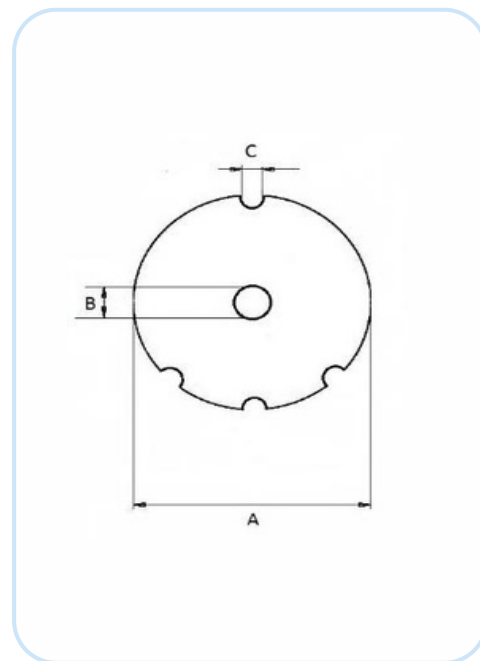

Bezeichnung	EAN-Nr.	PREISE
Scheibe No.32 2 mm (5/64")	76 12892 14711 9	
Scheibe No.32 2.5 mm (3/32")	76 12892 14712 6	
Scheibe No.32 3 mm (1/8")	76 12892 14713 3	
Scheibe No.32 3.5 mm (9/64")	76 12892 14714 0	
Scheibe No.32 4 mm (5/32")	76 12892 14715 7	
Scheibe No.32 4.5 mm (3/16")	76 12892 14716 4	
Scheibe No.32 5 mm (6/32")	76 12892 14717 1	
Scheibe No.32 6 mm (1/4")	76 12892 14718 8	
Scheibe No.32 8 mm (5/16")	76 12892 14720 1	
Scheibe No.32 10 mm (3/8")	76 12892 14722 5	
Scheibe No.32 13 mm (1/2")	76 12892 14725 6	
Scheibe No.32 16 mm (5/8")	76 12892 14728 7	
Scheibe No.32 20 mm (3/4")	76 12892 14732 4	
Scheibe No.32 25 mm (1")	76 12892 14737 9	
Schrotscheibe No.32 No.0	76 12892 14700 3