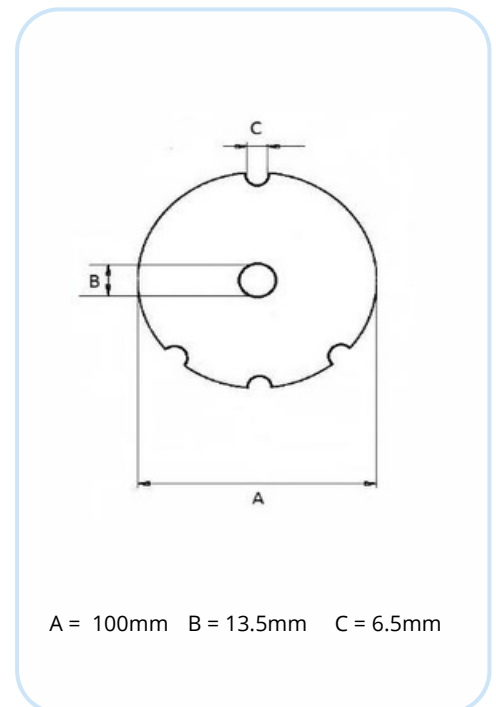

Bezeichnung	EAN-Nr.	PREISE
Scheibe No.32 1.5 mm (1/16")	76 12892 14010 3	
Scheibe No.32 2 mm (5/64")	76 12892 14011 0	
Scheibe No.32 2.5 mm (3/32")	76 12892 14012 7	
Scheibe No.32 3 mm (1/8")	76 12892 14013 4	
Scheibe No.32 3.5 mm (9/64")	76 12892 14014 1	
Scheibe No.32 4 mm (5/32")	76 12892 14015 8	
Scheibe No.32 4.5 mm (3/16")	76 12892 14016 5	
Scheibe No.32 5 mm (6/32")	76 12892 14017 2	
Scheibe No.32 6 mm (1/4")	76 12892 14018 9	
Scheibe No.32 8 mm (5/16")	76 12892 14020 2	
Scheibe No.32 10 mm (3/8")	76 12892 14022 6	
Scheibe No.32 13 mm (1/2")	76 12892 14025 7	
Scheibe No.32 16 mm (5/8")	76 12892 14028 8	
Scheibe No.32 20 mm (3/4")	76 12892 14032 5	
Scheibe No.32 25 mm (1")	76 12892 14037 0	
Schrotscheibe No.32 No.0	76 12892 14000 4	

Zum Vorschroten, gerade Bohrung

Bezeichnung	EAN-Nr.	PREISE
Scheibe No.32 2 mm (5/64")	76 12892 14911 3	
Scheibe No.32 2.5 mm (3/32")	76 12892 14912 0	
Scheibe No.32 3 mm (1/8")	76 12892 14913 7	
Scheibe No.32 3.5 mm (9/64")	76 12892 14914 4	
Scheibe No.32 4 mm (5/32")	76 12892 14915 1	
Scheibe No.32 4.5 mm (3/16")	76 12892 14916 8	
Scheibe No.32 5 mm (6/32")	76 12892 14917 5	
Scheibe No.32 6 mm (1/4")	76 12892 14918 2	
Scheibe No.32 8 mm (5/16")	76 12892 14920 5	
Scheibe No.32 10 mm (3/8")	76 12892 14922 9	
Scheibe No.32 13 mm (1/2")	76 12892 14925 0	
Scheibe No.32 16 mm (5/8")	76 12892 14928 1	
Scheibe No.32 20 mm (3/4")	76 12892 14932 8	
Scheibe No.32 25 mm (1")	76 12892 14937 3	
Schrotscheibe No.32 No.0	76 12892 14900 7	