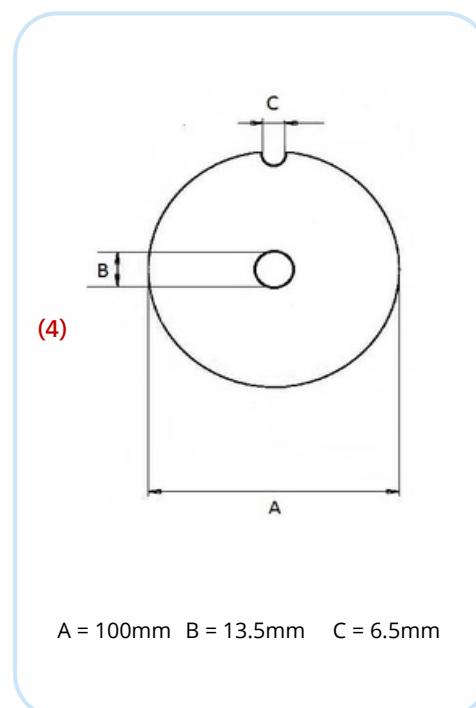

Bezeichnung	EAN-Nr.	PREISE
Scheibe No.32 1.5 mm (1/16")	76 12892 14010 3	
Scheibe No.32 2 mm (5/64")	76 12892 14011 0	
Scheibe No.32 2.5 mm (3/32")	76 12892 14012 7	
Scheibe No.32 3 mm (1/8")	76 12892 14013 4	
Scheibe No.32 3.5 mm (9/64")	76 12892 14014 1	
Scheibe No.32 4 mm (5/32")	76 12892 14015 8	
Scheibe No.32 4.5 mm (3/16")	76 12892 14016 5	
Scheibe No.32 5 mm (6/32")	76 12892 14017 2	
Scheibe No.32 6 mm (1/4")	76 12892 14018 9	
Scheibe No.32 8 mm (5/16")	76 12892 14020 2	
Scheibe No.32 10 mm (3/8")	76 12892 14022 6	
Scheibe No.32 13 mm (1/2")	76 12892 14025 7	
Scheibe No.32 16 mm (5/8")	76 12892 14028 8	
Scheibe No.32 20 mm (3/4")	76 12892 14032 5	
Scheibe No.32 25 mm (1")	76 12892 14037 0	
Schrotscheibe No.32 No.0	76 12892 14000 4	

Zum Vorschroten, gerade Bohrung

Bezeichnung	EAN-Nr.	PREISE
Scheibe No.32 2 mm (5/64")	76 12892 14911 3	
Scheibe No.32 2.5 mm (3/32")	76 12892 14912 0	
Scheibe No.32 3 mm (1/8")	76 12892 14913 7	
Scheibe No.32 3.5 mm (9/64")	76 12892 14914 4	
Scheibe No.32 4 mm (5/32")	76 12892 14915 1	
Scheibe No.32 4.5 mm (3/16")	76 12892 14916 8	
Scheibe No.32 5 mm (6/32")	76 12892 14917 5	
Scheibe No.32 6 mm (1/4")	76 12892 14918 2	
Scheibe No.32 8 mm (5/16")	76 12892 14920 5	
Scheibe No.32 10 mm (3/8")	76 12892 14922 9	
Scheibe No.32 13 mm (1/2")	76 12892 14925 0	
Scheibe No.32 16 mm (5/8")	76 12892 14928 1	
Scheibe No.32 20 mm (3/4")	76 12892 14932 8	
Scheibe No.32 25 mm (1")	76 12892 14937 3	
Schrotscheibe No.32 No.0	76 12892 14900 7	