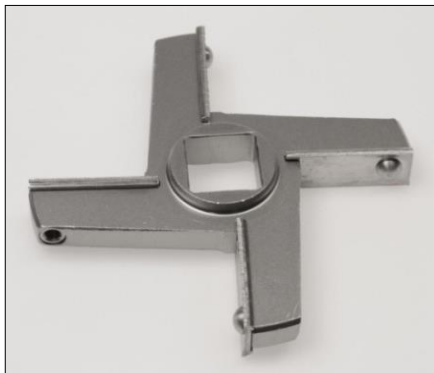

| Bezeichnung | EAN-Nr. | Bemerkung | |
|---------------------------------|------------------|---|--------------------------------------|
| Inox - rostfrei | | | |
| Scheibe No.42 2 mm (5/64") | 76 12892 15011 9 | <p>A = 130mm B = 20mm C = 9mm</p> | |
| Scheibe No.42 2.5 mm (3/32") | 76 12892 15012 6 | | |
| Scheibe No.42 3 mm (1/8") | 76 12892 15013 3 | | |
| Scheibe No.42 3.5 mm (9/64") | 76 12892 15014 0 | | |
| Scheibe No.42 4 mm (5/32") | 76 12892 15015 7 | | |
| Scheibe No.42 4.5 mm (3/16") | 76 12892 15016 4 | | |
| Scheibe No.42 5 mm (6/32") | 76 12892 15017 1 | | |
| Scheibe No.42 6 mm (1/4") | 76 12892 15018 8 | | |
| Scheibe No.42 8 mm (5/16") | 76 12892 15020 1 | | |
| Scheibe No.42 10 mm (3/8") | 76 12892 15022 5 | | |
| Scheibe No.42 13 mm (1/2") | 76 12892 15025 6 | | |
| Scheibe No.42 16 mm (5/8") | 76 12892 15028 7 | | |
| Scheibe No.42 20 mm (3/4") | 76 12892 15032 4 | | |
| Scheibe No.42 25 mm (1") | 76 12892 15037 9 | | |
| Scheibe No.42 30 mm (1 3/16") | 76 12892 15042 3 | | |
| Schrotscheibe No.42 No.0 | 76 12892 15000 3 | | Zum Vorschroten, gerade Bohrung |
| Messer No.42/52, 4 Flügel, inox | 76 12892 20420 1 | | Auswechselbaren Klingen, + Schlüssel |
| Ersatzklingen No.42/52 | 76 12892 30042 2 | | 1 Schachtel mit 8 Klingen |
| Ersatzschrauben/Muttern inox | 76 12892 40106 8 | 1 Tüte mit 5 Schrauben und Muttern | |
| Ersatzschlüssel | 76 12892 50106 5 | Schlüssel zu Schrauben | |

Messer No.42/52, 4 Flügel, inox

Ersatzklingen No.42/52

Scheibe No.42 5 mm, inox