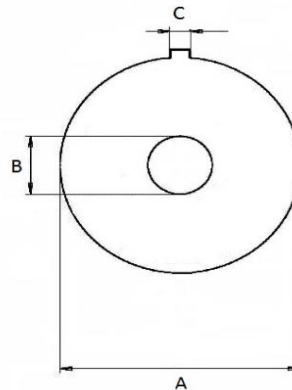

Bezeichnung	EAN-Nr.	
Inox - rostfrei		
Scheibe SO 1.5 mm	76 12892 10210 1	
Scheibe SO 2 mm	76 12892 10211 8	
Scheibe SO 2.5 mm	76 12892 10212 5	
Scheibe SO 3 mm	76 12892 10213 2	
Scheibe SO 3.5 mm	76 12892 10214 9	
Scheibe SO 4 mm	76 12892 10215 6	
Scheibe SO 4.5 mm	76 12892 10216 3	
Scheibe SO 5 mm	76 12892 10217 0	
Scheibe SO 6 mm	76 12892 10218 7	
Scheibe SO 8 mm	76 12892 10220 0	
Scheibe SO 10 mm	76 12892 10222 4	
Scheibe SO 13 mm	76 12892 10225 5	A = 70mm B = 17mm C = 4.5mm
Scheibe SO 16 mm	76 12892 10228 6	
Vorschneider SO No.0	76 12892 10201 9	Gerade Bohrung, Mittelloch 13 mm
Messer SO/R70, 3 Flügel, inox	76 12892 20700 4	mit auswechselbaren Klingen, + Schlüssel
Ersatzklingen SO/R70	76 12892 30070 5	1 Schachtel mit 9 Klingen
Ersatzschrauben, inox	76 12892 40070 2	1 Tüte mit 5 Schrauben/Muttern, + Schlüssel
Ersatzschlüssel	76 12892 50070 9	Schlüssel zu Schrauben

A = 70mm B = 17mm C = 4.5mm

Gerade Bohrung, Mittelloch 13 mm

Messer SO/R70, 3 Flügel, inox

Ersatzklingen SO/R70

Vorschneider SO No.0 gerade Bohrung, inox

Lochscheibe SO